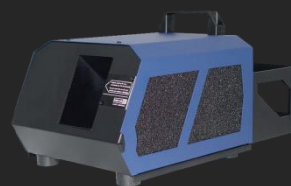

# OŚWIETLENIE

Głowa SPOT/WASH/BEAM 280w

Głowa LED WASH/BEAM 350W

PAR LED 4in1 90W

PAR LED 126W lub 250W

Ignition Strip Blinder X 750W

Wytwornica dymu Hazer Unique 2.1

# NAGŁOŚNIENIE

dB Technologies Flexsys F212  
(1000W RMS, max 132dB SPL)

dB Technologies Sub 18D  
(1000W RMS, max 134dB SPL)

KME Versio VL-12  
(350W RMS, max 123dB SPL)

KME Versio VB-215  
(1000W RMS, max 134dB SPL)